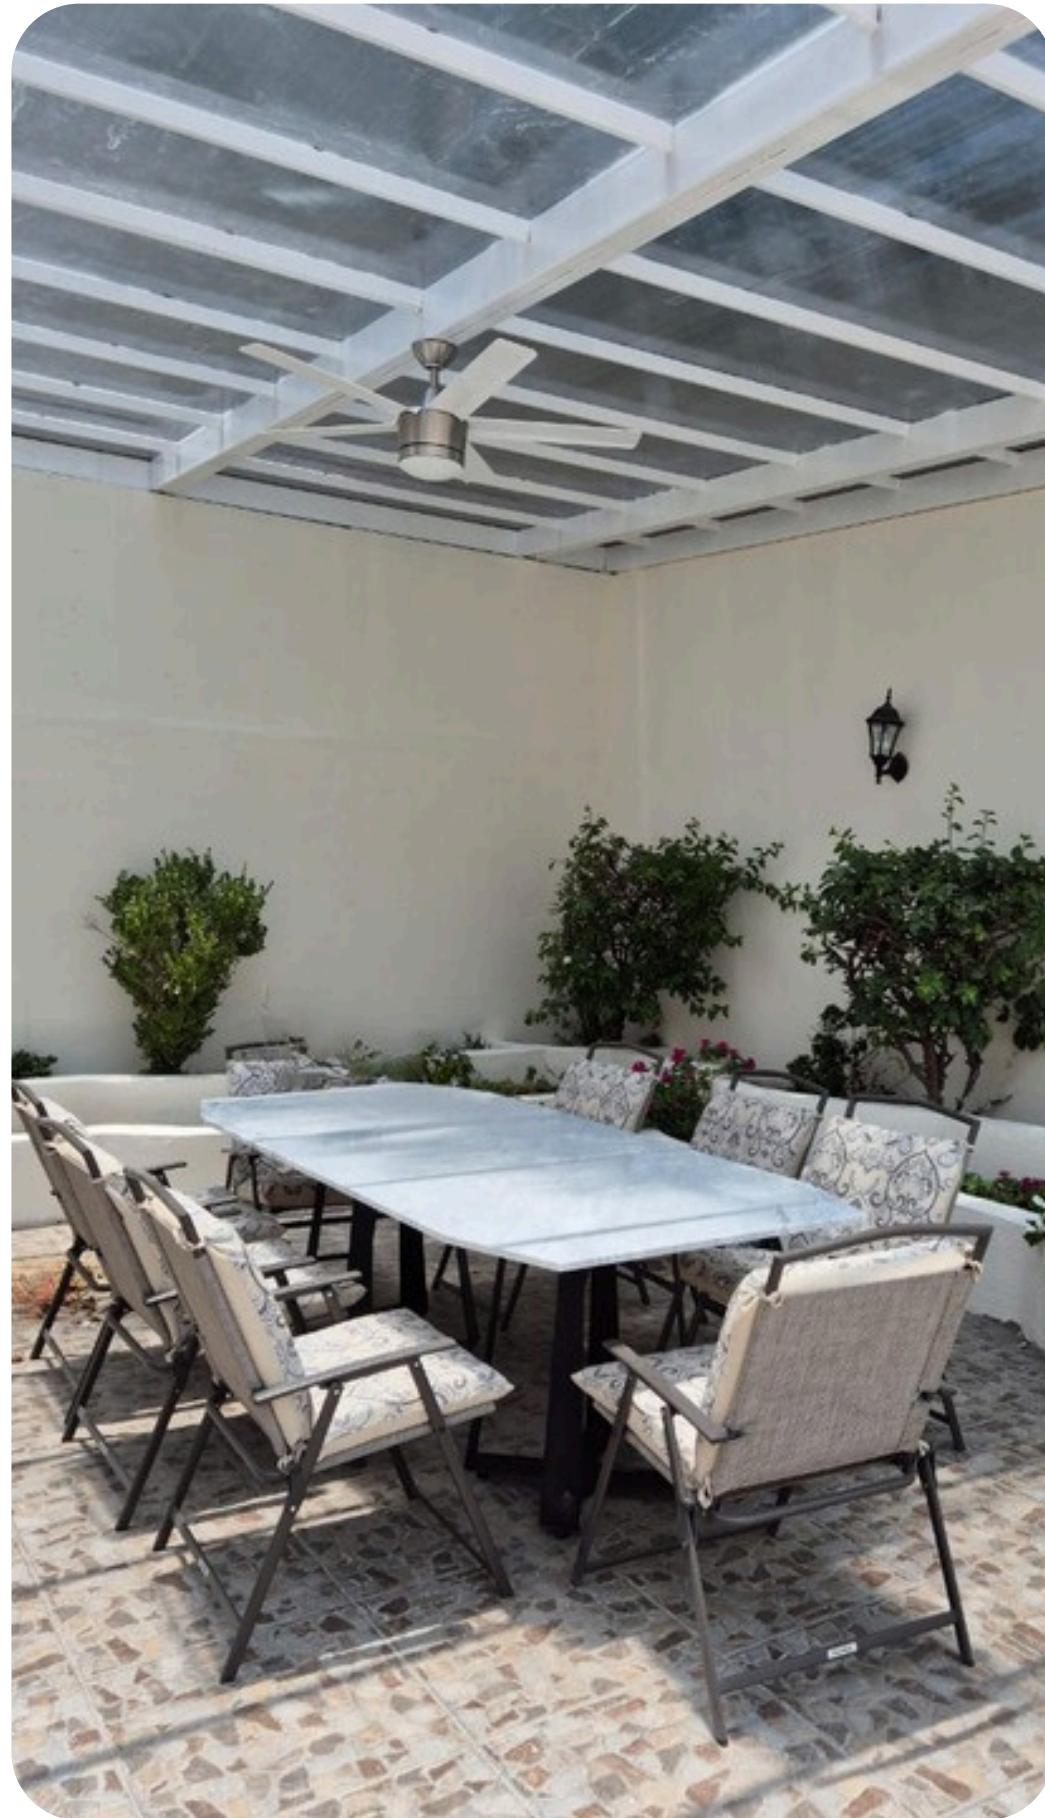

Este proyecto incluyó mesas y sillas con estructuras metálicas resistentes y acabados en materiales de fácil mantenimiento; ideales para espacios al aire libre.

Desarrollamos una mesa en gran formato con cubierta durable y bases reforzadas acompañada de sillas tapizadas con estructura metálica. En conjunto aportan estilo sin perder el confort y la resistencia. Una combinación pensada para reuniones en exteriores sin sacrificar comodidad ni estilo.