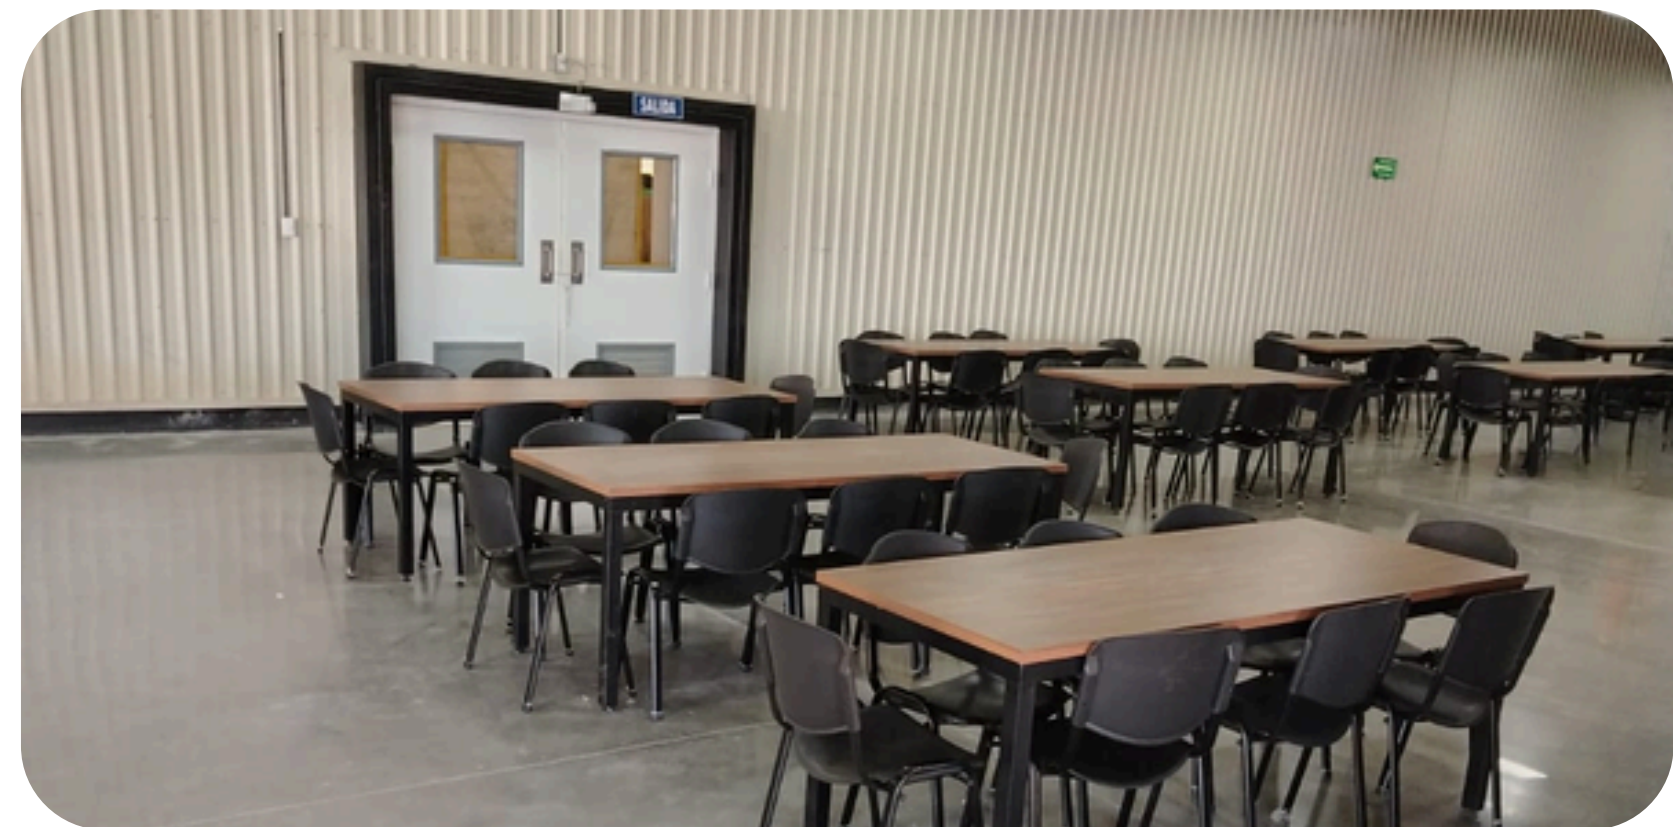

COMEDORES INDUSTRIALES

El mobiliario para comedores, está pensado para responder a espacios de alto tránsito. Contamos con mesas, bancas, sillas y estaciones de apoyo fabricadas en materiales durables y de fácil mantenimiento como Corian y laminados plásticos adecuados para entornos colectivos.

Creamos áreas cómodas, ordenadas y eficientes, que contribuyen al buen funcionamiento del espacio y a mejorar la experiencia de los usuarios.