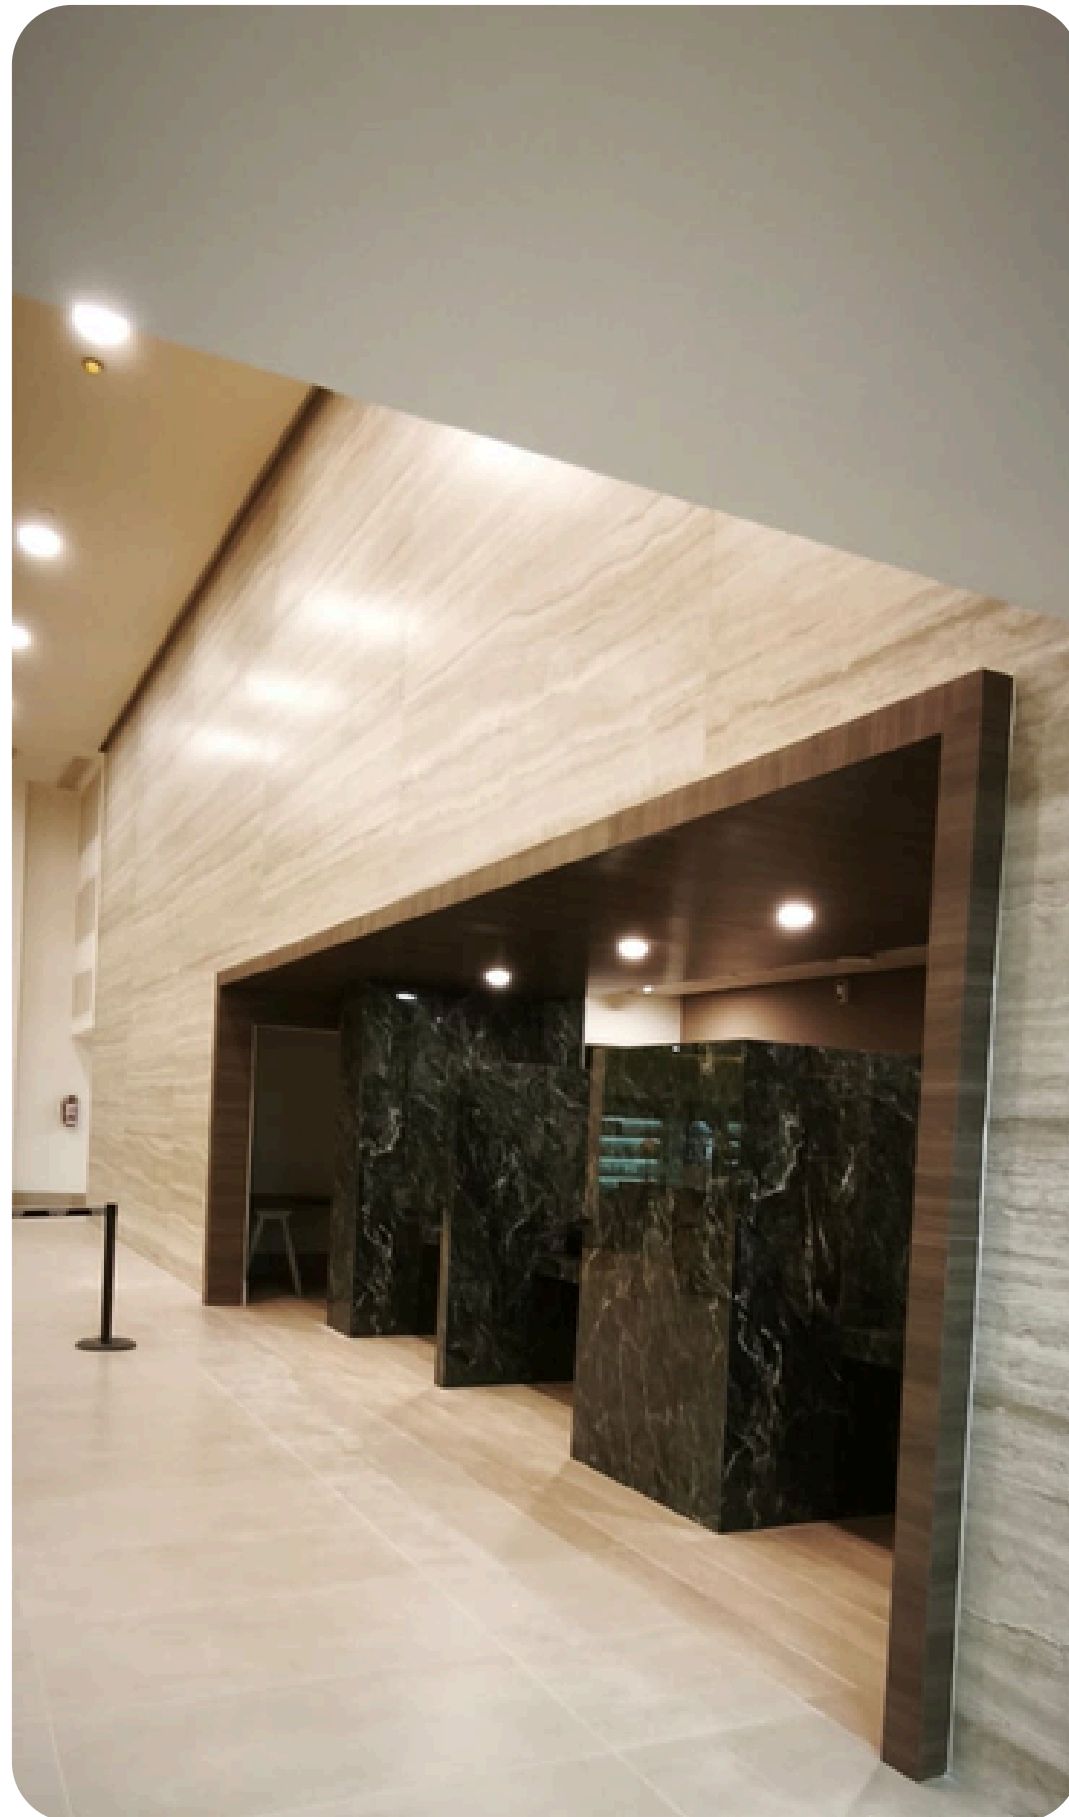

PIEDRAS NATURALES Y PIEDRAS TECNOLOGICAS

Las superficies en piedra se han convertido en un elemento clave para definir la personalidad, durabilidad y diseño de un espacio. En DICAMO incorporamos piedras naturales y piedras tecnológicas como soluciones que combinan resistencia y precisión técnica adaptándose a las exigencias de proyectos profesionales. Desde la autenticidad y carácter de la piedra natural, hasta la uniformidad y tecnología aplicada de las superficies Engineered, ofrecemos opciones que elevan el resultado final de cada proyecto. Nuestro enfoque integra asesoría técnica, correcta especificación e instalación especializada, garantizando acabados que no solo se ven bien, sino que funcionan correctamente en el día a día.