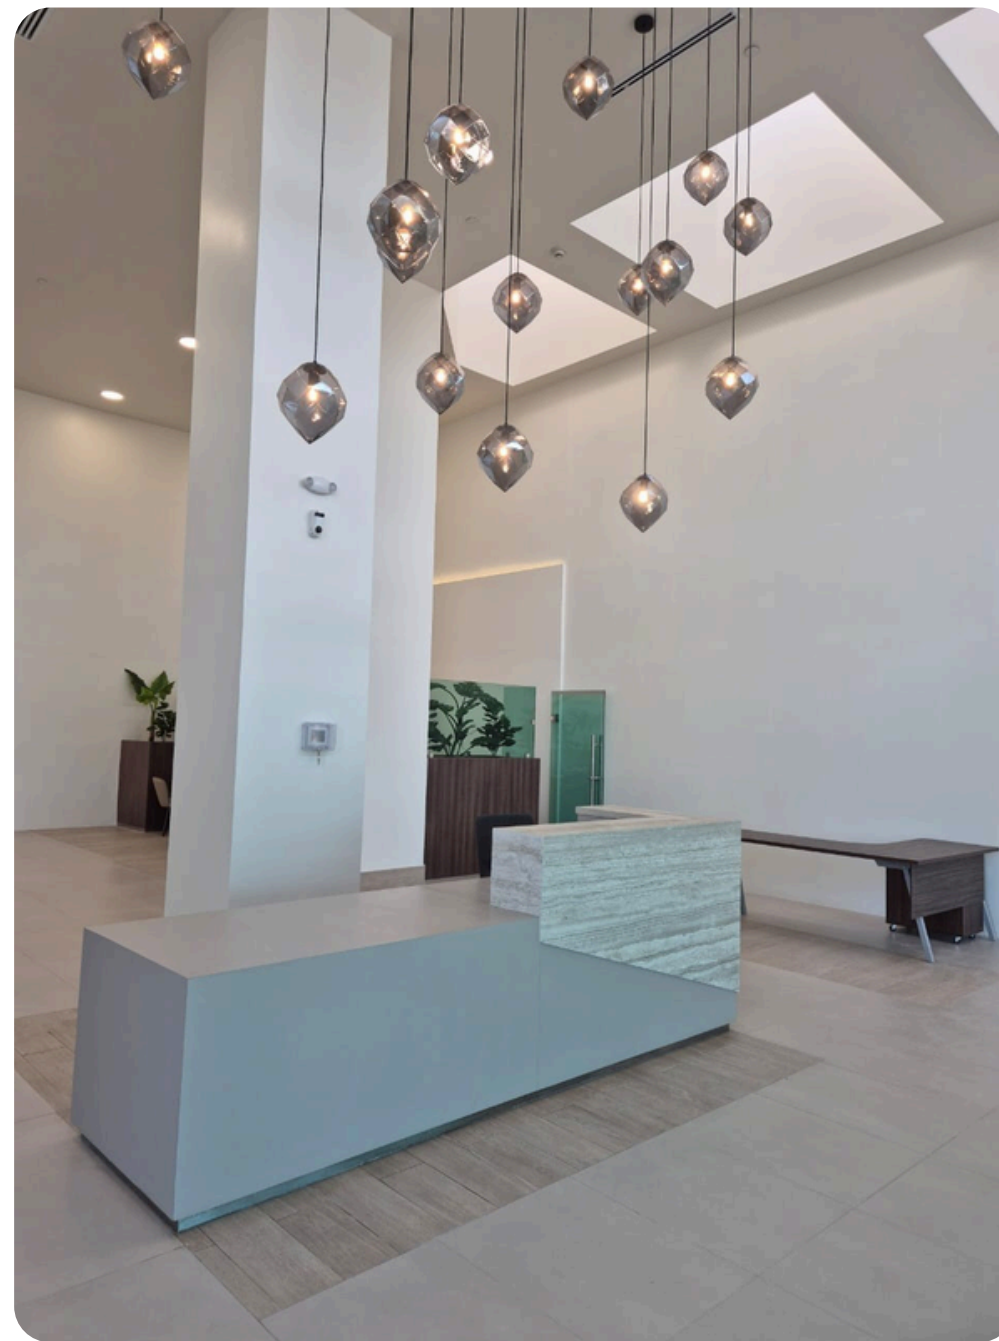

RECEPCIONES

Diseñamos y fabricamos recepciones que responden a distintas necesidades funcionales y estéticas. Cada una combina materiales de alta calidad con acabados precisos, cuidando la integración del entorno.

- Recepción Cóncava elaborada con Piedra tecnológica: Aporta solidez y modernidad al espacio.
- Recepción de madera y cubierta de Granito, ideal para espacios sobrios y cálidos.
- Recepción completamente en madera, diseño limpio y cálido.