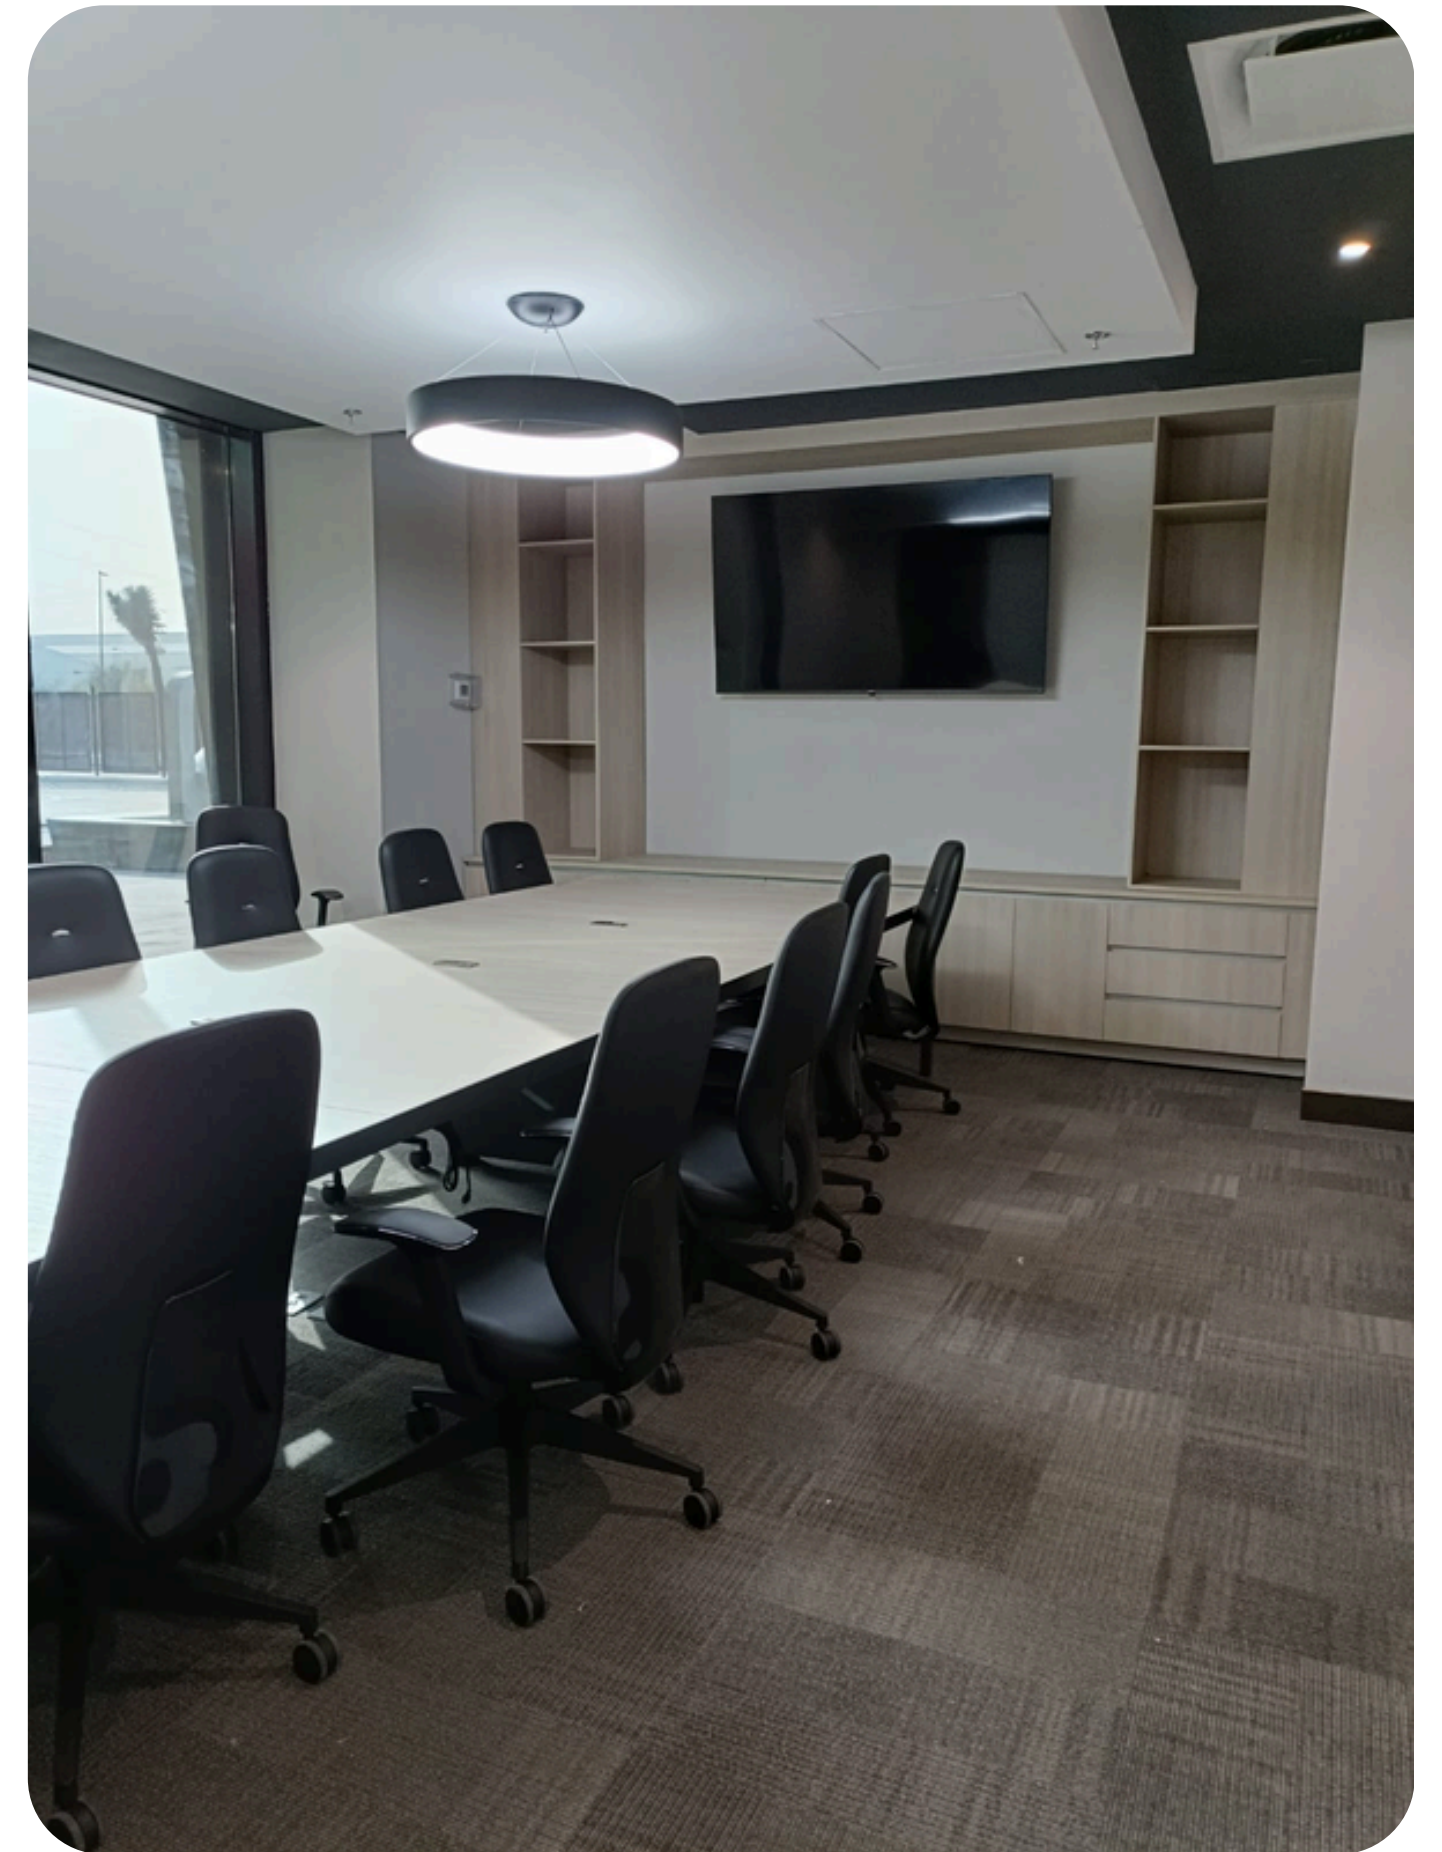

ESTACIONES DE TRABAJO

Este mobiliario fue diseñado para adaptarse a distintas formas de trabajo, brindando comodidad, organización y eficiencia.

- Cubículos individuales: Espacios que requieren concentración y privacidad.
- Estaciones en comunidad: Diseñados para fomentar la colaboración, incorporando mamparas fabricadas a medida, que permiten delimitar el espacio sin perder la sensación de apertura.
- Nos encargamos también de las sillas, seleccionando modelos que se ajustan a la dinámica de cada espacio.